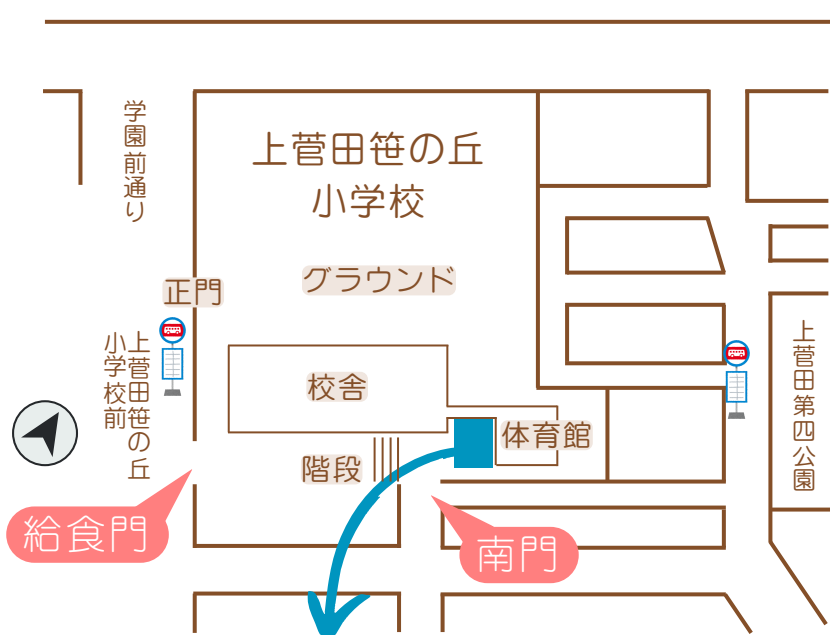

クラフトクラブ  
ベル・フルール

- 当館を利用されている団体の発表になります
- 参加者募集中(入会・見学随時受付)の団体もありますので、詳しくは当館スタッフまで!

大人も子どもも楽しめる

## 参加型イベント

- ・ワークショップ
- ・頭のたいそう
- ・謎解きラリー

など

- 当日に限り南門と給食門を開放します
- 駐車場はございません
- 送迎のための周辺駐車もご遠慮ください

上菅田笹の丘コミュニティハウス

主催：上菅田笹の丘コミュニティハウス

<https://kamisugeta.hodogaya-kumin.com/>

☎ 045-381-8810